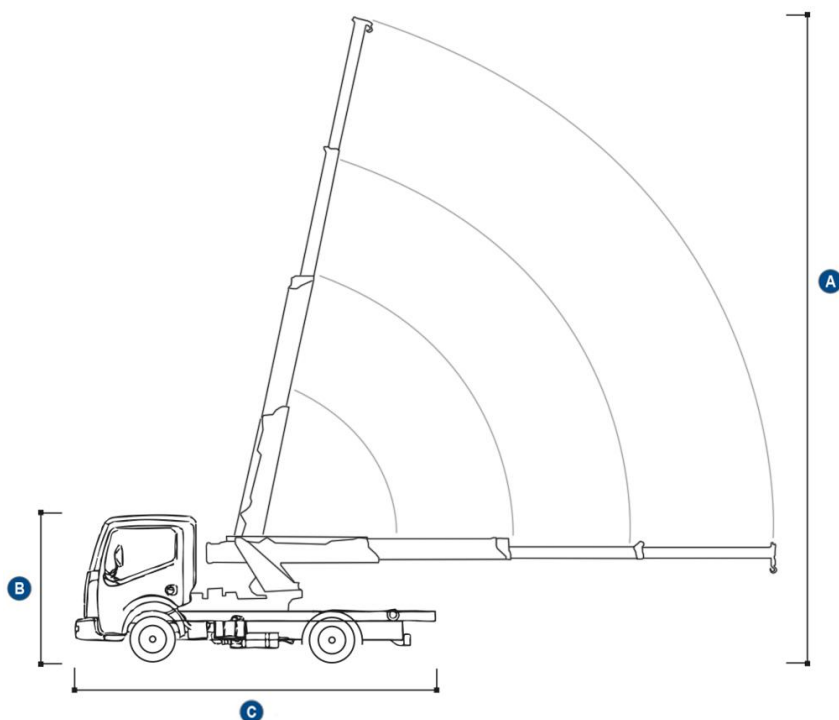

AGD11BG25Q

Autogrù
compatta

Autogrù compatta

Brennero Gru T250

A	Altezza di lavoro (m)	16,30 (con JIB)
B	Altezza a riposo (m)	2,17
C	Larghezza a riposo (m)	1,72
	Lunghezza (m)	4,77
	Sbraccio (m)	12,85 m (con JIB)
	Portata massima (kg)	750
	Portata massima con JIB (kg)	2500
	Peso (kg)	3100

- Guidabile con patente B
- Portata di carico elevata
- Altezza sollevamento elevata

Scopri l'intera flotta Loxam
www.loxam.it

LOXAM
Piattaforme Aeree